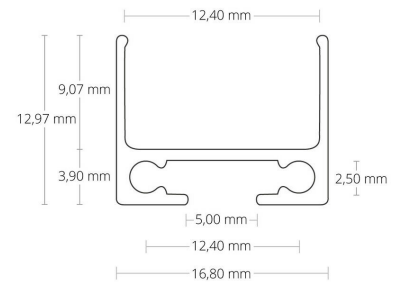

**4121915 / PL10 LED kaap.kanava 200cm musta**

Kiinnitysprofili, musta

Sähkönumero	4121915
Malli	PL10 MU
ETIM-luokkanimi	Valoprofiilin /-nauhan tarvikkeet/varaosat
ETIM-luokkakoodi	EC002707
Tuotesarja	LED-profiili
Tekninen nimi	4121915

**Tekniset tiedot**

Pituus (Syvyys) (mm)	2000	Korkeus (mm)	13
Leveys (mm)	16.8		

**Etim-tiedot**

Tarvikkeen/varaosan tyyppi profiili

Pidätämme oikeuden muutoksiin