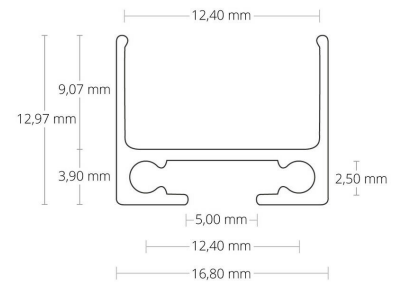

**4121915 / PL10 LED kaap.kanava 200cm musta**

Kiinnitysprofili, musta

Sähkönumero	4121915
Kuvaus	PL10 LED kaap.kanava 200cm musta
ETIM-luokkanimi	Valoprofiilin /-nauhan tarvikkeet/varaosat
ETIM-luokkakoodi	EC002707
Tekninen nimi	4121915
Tuotenumero	6014348

**Tekniset tiedot**

Paino (kg)	0.262
Pituus (Syvyys) (mm)	2000
Leveys (mm)	16.8
Korkeus (mm)	13

Pidätämme oikeuden muutoksiin