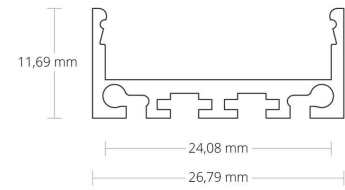

4121917 / PN4 LED pinta-as.prof.200cm musta

PN4 LED pinta-as.prof.200cm musta

Sähkönumero	4121917
Kuvaus	PN4 LED pinta-as.prof.200cm musta
ETIM-luokkanimi	Valoprofiilin /-nauhan tarvikkeet/varaosat
ETIM-luokkakoodi	EC002707
Tekninen nimi	4121917
Tuotenumero	6014349

Tekniset tiedot

Paino (kg)	0.262
Pituus (Syvyys) (mm)	2000
Leveys (mm)	26.8
Korkeus (mm)	11.7

Pidätämme oikeuden muutoksiin