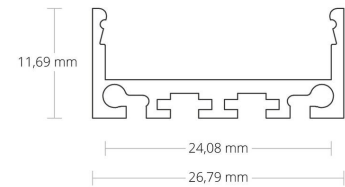

**4121917 / PN4 LED pinta-as.prof.200cm musta**

PN4 LED pinta-as.prof.200cm musta

Sähkönumero	4121917
ETIM-luokkanimi	Valoprofiilin /-nauhan tarvikkeet/varaosat
ETIM-luokkakoodi	EC002707
Tuotesarja	LED-profiili
Tekninen nimi	4121917

**Tekniset tiedot**

Pituus (Syvyys) (mm)	2000	Korkeus (mm)	11.7
Leveys (mm)	26.8		

**Etim-tiedot**

Tarvikkeen/varaosan tyyppi profiili

Pidätämme oikeuden muutoksiin