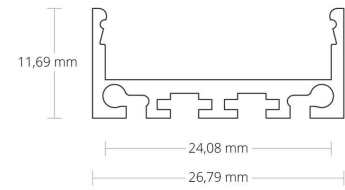

4121918 / PN4 LED pinta-as.prof.200cm valk.

PN4 LED pinta-as.prof.200cm valk.

Sähkönumero	4121918
Kuvaus	PN4 LED pinta-as.prof.200cm valk.
ETIM-luokkanimi	Valoprofiilin /-nauhan tarvikkeet/varaosat
ETIM-luokkakoodi	EC002707
Tekninen nimi	4121918
Tuotenumero	6014350

**Tekniset tiedot**

Paino (kg)	0.46
Pituus (Syvyys) (mm)	2000
Leveys (mm)	26.8
Korkeus (mm)	11.7

Pidätämme oikeuden muutoksiin