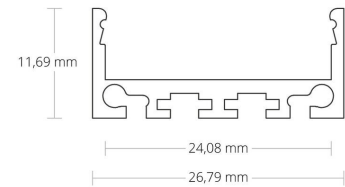

4121918 / PN4 LED pinta-as.prof.200cm valk.

PN4 LED pinta-as.prof.200cm valk.

Sähkönumero	4121918
ETIM-luokkanimi	Valoprofiilin /-nauhan tarvikkeet/varaosat
ETIM-luokkakoodi	EC002707
Tuotesarja	LED-profiili
Tekninen nimi	4121918

Tekniset tiedot

Pituus (Syvyys) (mm)	2000	Korkeus (mm)	11.7
Leveys (mm)	26.8		

Etim-tiedot

Tarvikkeen/varaosan tyyppi profiili

Pidätämme oikeuden muutoksiin