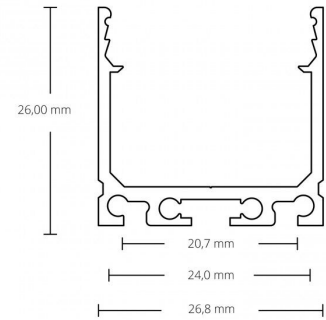

4121920 / PN6 LED pinta-as.prof.200cm valk.

PN6 LED pinta-as.prof.200cm valk.

Sähkönumero	4121920
Kuvaus	PN6 LED pinta-as.prof.200cm valk.
ETIM-luokkanimi	Valoprofiilin /-nauhan tarvikkeet/varaosat
ETIM-luokkakoodi	EC002707
Tekninen nimi	4121920
Tuotenumero	6014352

Tekniset tiedot

Paino (kg)	0.73
Pituus (Syvyys) (mm)	2000
Leveys (mm)	26.8
Korkeus (mm)	26

Pidätämme oikeuden muutoksiin