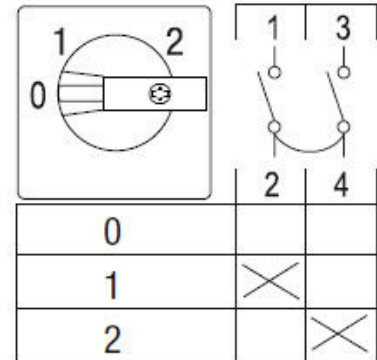

3604627 / ST021/8T/F635

1-napainen 0-1-2 Askelkytkin DIN-kisko/aukko

- DIN-kisko/aukko
- 0 = klo 12, 1 = klo 1 ja 2 = klo 2

Sähkönumero	3604627
Kuvaus	ST021/8T/F635
Tekninen nimi	3604627
Tuotenumero	6014684

Tekniset tiedot

Tyyppi	ST021/8T/F635
Toiminta	0-1-2
Asennustapa	DIN-kisko/aukko
Napojen lukumäärä	1
AC-21A [A]	25
AC-3 440V [kW]	5.5
AC-23A 440V [kW]	7.5
Maks. Johtimen poikkipinta-ala (mm ²)	4
Maks. Kiristysmomentti [Nm]	1.2
Maks. Etusulake [A]	25
Jännite [V]	690