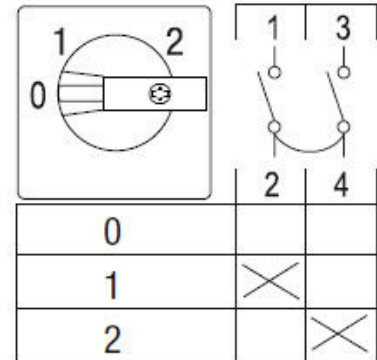

**3604627 / ST021/8T/F635**

1-napainen 0-1-2 Askelkytkin DIN-kisko/aukko

- DIN-kisko/aukko
- 0 = klo 12, 1 = klo 1 ja 2 = klo 2

Sähkönumero	3604627
Kuvaus	ST021/8T/F635
Tekninen nimi	3604627
Tuotenumero	6014684

**Tekniset tiedot**

Tyyppi	ST021/8T/F635
Toiminta	0-1-2
Asennustapa	DIN-kisko/aukko
Napojen lukumäärä	1
AC-21A [A]	25
AC-3 440V [kW]	5.5
AC-23A 440V [kW]	7.5
Maks. Johtimen poikkipinta-ala (mm <sup>2</sup> )	4
Maks. Kiristysmomentti [Nm]	1.2
Maks. Etusulake [A]	25
Jännite [V]	690