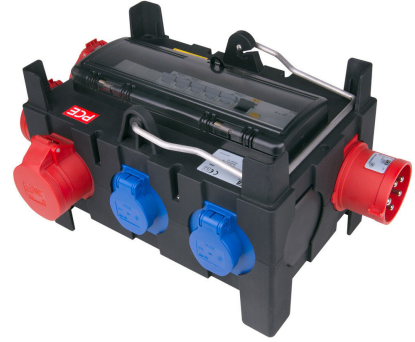

2423276 / 9130374 ISCHL

Iskunkestävä. Pinottava, säästää tilaa varastoinnissa ja kuljetuksessa.

Kuvaus	9130374 ISCHL
Tuotesarja	ISCHL
Tekninen nimi	2423276

**Tekniset tiedot**

Toimittajan tuotekoodi	9130374
Sähkönumero	2423276
Väri	Musta
Virta [A]	32
Kotelointiluokka	IP44
Voimapr 16A (kpl)	2
Voimapr 32A (kpl)	1
Schuko (kpl)	4
Johdonsuojat	2x16A1P, 1x16A3P