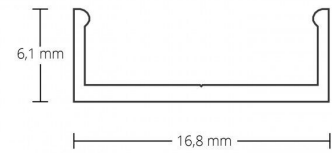

4121928 / PL10.1 Matala kiinnitysprof. 200cm

Matala kiinnitysprofili, l=200cm

Sähkönumero	4121928
Kuvaus	PL10.1 Matala kiinnitysprof. 200cm
ETIM-luokkanimi	Valoprofiilin /-nauhan tarvikkeet/varaosat
ETIM-luokkakoodi	EC002707
Tekninen nimi	4121928
Tuotenumero	6014848

Tekniset tiedot

Paino (kg)	0.135
Pituus (Syvyys) (mm)	2000
Leveys (mm)	16.8
Korkeus (mm)	6.1

Pidätämme oikeuden muutoksiin