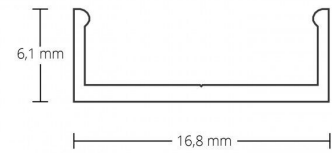

## 4121928 / PL10.1 Matala kiinnitysprof. 200cm

Matala kiinnitysprofili, l=200cm

|                  |  |
|------------------|--|
| Sähkönumero      | 4121928                                    |
| Kuvaus           | PL10.1 Matala kiinnitysprof. 200cm         |
| ETIM-luokkanimi  | Valoprofiilin /-nauhan tarvikkeet/varaosat |
| ETIM-luokkakoodi | EC002707                                   |
| Tekninen nimi    | 4121928                                    |
| Tuotenumero      | 6014848                                    |

### Tekniset tiedot

|                      |       |
|----------------------|-------|
| Paino (kg)           | 0.135 |
| Pituus (Syvyys) (mm) | 2000  |
| Leveys (mm)          | 16.8  |
| Korkeus (mm)         | 6.1   |