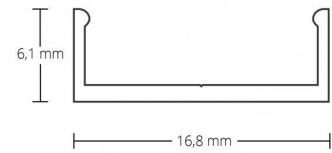

4121928 / PL10.1 Matala kiinnitysprof. 200cm

Matala kiinnitysprofili, l=200cm

Sähkönumero	4121928
Malli	PL10.1
ETIM-luokkanimi	Valoprofiilin /-nauhan tarvikkeet/varaosat
ETIM-luokkakoodi	EC002707
Tuotesarja	LED-profiili
Tekninen nimi	4121928

Tekniset tiedot

Pituus (Syvyys) (mm)	2000	Korkeus (mm)	6.1
Leveys (mm)	16.8		

Pidätämme oikeuden muutoksiin