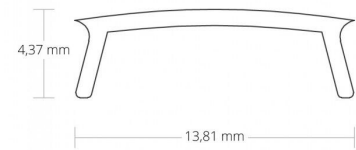

4121962 / Kansi C32 musta/matta 200cm

Kansi, musta, 200cm

Sähkönumero	4121962
Malli	C32
ETIM-luokkanimi	Valaisimen mekaaniset tarvikkeet/varaosat
ETIM-luokkakoodi	EC002557
Tuotesarja	LED-profiili
Tekninen nimi	4121962

Tekniset tiedot

Pituus (Syvyys) (mm)	2000	Korkeus (mm)	4.4
Leveys (mm)	13.8		

Etim-tiedot

Tarvikkeen/varaosan tyyppi	kansi	Materiaali	muovi
Väri	musta	Pituus	2000

Pidätämme oikeuden muutoksiin