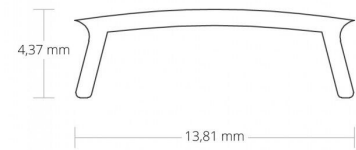

4121962 / Kansi C32 musta/matta 200cm

Kansi, musta, 200cm

Sähkönumero	4121962
Kuvaus	Kansi C32 musta/matta 200cm
ETIM-luokkanimi	Valaisimen mekaaniset tarvikkeet/varaosat
ETIM-luokkakoodi	EC002557
Tekninen nimi	4121962
Tuotenumero	6014850

**Tekniset tiedot**

Paino (kg)	0.04
Väri	Musta
Pituus (Syvyys) (mm)	2000
Leveys (mm)	13.8
Korkeus (mm)	4.4

Pidätämme oikeuden muutoksiin