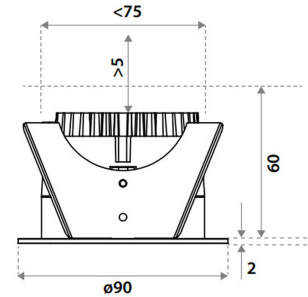

Sähkönumero	4145601
Malli	Fluxe 75 HV-FD
Tuotesarja	Fluxe
Tekninen nimi	4145601

Tekniset tiedot

Sähkönumero	4145601
Kuvaus	Fluxe 75 HV-FD
Toimittajan tuotekoodi	802A03MW5E02
Väri	Valkoinen
Valovirta [lm]	800
Värlämpötila [K]	[4000]
Avautumiskulma [°]	40
Värintoisto [CRI]	93
Pituus (Syvyys) (mm)	90
Leveys (mm)	90
Korkeus (mm)	60
Paino (kg)	0.236