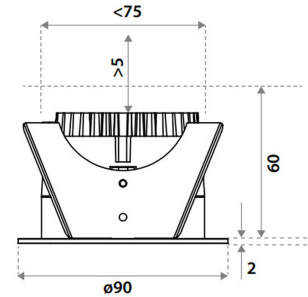

Sähkönumero	4145601
Malli	Fluxe 75 HV-FD
Tuotesarja	Fluxe
Tekninen nimi	4145601

**Tekniset tiedot**

Sähkönumero	4145601
Kuvaus	Fluxe 75 HV-FD
Toimittajan tuotekoodi	802A03MW5E02
Väri	Valkoinen
Valovirta [lm]	800
Värlämpötila [K]	[4000]
Avautumiskulma [°]	40
Värintoisto [CRI]	93
Pituus (Syvyys) (mm)	90
Leveys (mm)	90
Korkeus (mm)	60
Paino (kg)	0.236