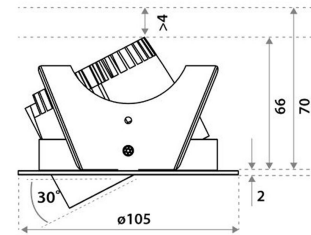

Sähkönumero	4145615
Malli	Fluxe 90 HV-FD
Tuotesarja	Fluxe
Tekninen nimi	4145615

Tekniset tiedot

Sähkönumero	4145615
Kuvaus	Fluxe 90 HV-FD
Toimittajan tuotekoodi	802B03BL5F02
Väri	Musta
Valovirta [lm]	800
Värlämpötila [K]	[4000]
Avautumiskulma [°]	80
Värintoisto [CRI]	93
Pituus (Syvyys) (mm)	105
Leveys (mm)	105
Korkeus (mm)	70
Paino (kg)	0.275