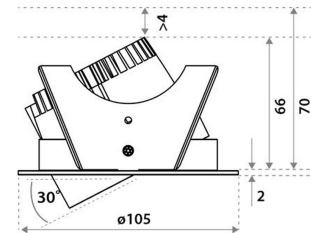

Sähkönumero	4145615
Malli	Fluxe 90 HV-FD
Tuotesarja	Fluxe
Tekninen nimi	4145615

**Tekniset tiedot**

Sähkönumero	4145615
Kuvaus	Fluxe 90 HV-FD
Toimittajan tuotekoodi	802B03BL5F02
Väri	Musta
Valovirta [lm]	800
Värlämpötila [K]	[4000]
Avautumiskulma [°]	80
Värintoisto [CRI]	93
Pituus (Syvyys) (mm)	105
Leveys (mm)	105
Korkeus (mm)	70
Paino (kg)	0.275