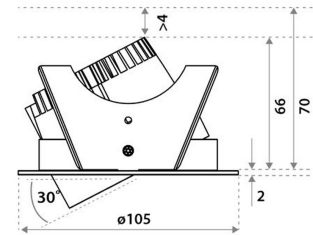

Sähkönumero	4145615
Malli	Fluxe 90 HV-FD
Tuotesarja	Fluxe
Tekninen nimi	4145615

**Tekniset tiedot**

Sähkönumero	4145615	Avautumiskulma [°]	80
Kuvaus	Fluxe 90 HV-FD	Värintoisto [CRI]	93
Toimittajan tuotekoodi	802B03BL5F02	Pituus (Syvyys) (mm)	105
Väri	Musta	Leveys (mm)	105
Valovirta [lm]	600	Korkeus (mm)	70
Värlämpötila [K]	[4000]	Paino (kg)	0.275