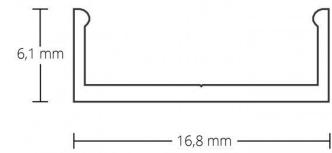

## 4121929 / PL10.1 LED pinta-as. profiili

Matala kiinnitysprofili, l=10cm

|                  |                                            |
|------------------|--------------------------------------------|
| Sähkönumero      | 4121929                                    |
| Malli            | PL10.1                                     |
| ETIM-luokkanimi  | Valoprofiilin /-nauhan tarvikkeet/varaosat |
| ETIM-luokkakoodi | EC002707                                   |
| Tuotesarja       | LED-profiili                               |
| Tekninen nimi    | 4121929                                    |

### Tekniset tiedot

|                      |      |              |     |
|----------------------|------|--------------|-----|
| Pituus (Syvyys) (mm) | 100  | Korkeus (mm) | 6.1 |
| Leveys (mm)          | 16.8 |              |     |