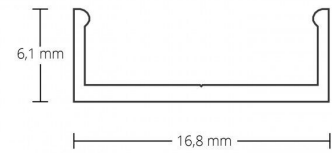

4121929 / PL10.1 LED pinta-as. profiili

Matala kiinnitysprofili, l=10cm

Sähkönumero	4121929
Kuvaus	PL10.1 LED pinta-as. profiili
ETIM-luokkanimi	Valoprofiilin /-nauhan tarvikkeet/varaosat
ETIM-luokkakoodi	EC002707
Tekninen nimi	4121929
Tuotenumero	6014985

Tekniset tiedot

Paino (kg)	0.007
Pituus (Syvyys) (mm)	100
Leveys (mm)	16.8
Korkeus (mm)	6.1

Pidätämme oikeuden muutoksiin