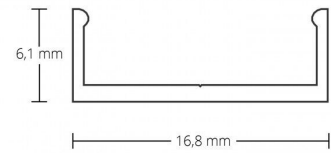

## 4121929 / PL10.1 LED pinta-as. profiili

Matala kiinnitysprofili, l=10cm

Sähkönumero	4121929
Kuvaus	PL10.1 LED pinta-as. profiili
ETIM-luokkanimi	Valoprofiilin /-nauhan tarvikkeet/varaosat
ETIM-luokkakoodi	EC002707
Tekninen nimi	4121929
Tuotenumero	6014985

## Tekniset tiedot

Paino (kg)	0.007
Pituus (Syvyys) (mm)	100
Leveys (mm)	16.8
Korkeus (mm)	6.1

Pidätämme oikeuden muutoksiin