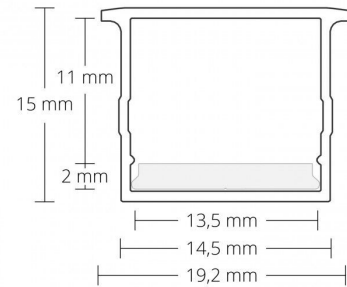

4121934 / C21 Suojaprof./kansi opaali 200cm

C21 Suojaprofili/kansi, opaali, 200cm, profiilille PN8, IP65 toteutus silikonipäädtyillä ja PN33 profiililla

Sähkönumero	4121934
Kuvaus	C21 Suojaprof./kansi opaali 200cm
ETIM-luokkanimi	Valaisimen mekaaniset tarvikkeet/varaosat
ETIM-luokkakoodi	EC002557
Tekninen nimi	4121934
Tuotenumero	6014988

Tekniset tiedot

Paino (kg)	0.195
Pituus (Syvyys) (mm)	2000
Leveys (mm)	19.2
Korkeus (mm)	15

Pidätämme oikeuden muutoksiin