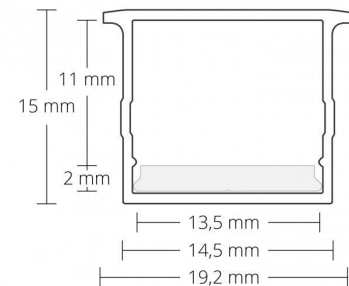

4121935 / C21 Suojaprof./kansi opaali 260cm

C21 Suojaprofiili/kansi, opaali, 260cm, profiilille PN8, IP65 toteutus silikonipäädyyllä ja PN33 profiililla.

Sähkönumero	4121935
Malli	C21
ETIM-luokkanimi	Valaisimen mekaaniset tarvikkeet/varaosat
ETIM-luokkakoodi	EC002557
Tuotesarja	LED-profiili
Tekninen nimi	4121935

Tekniset tiedot

Pituus (Syvyys) (mm)	2600	Korkeus (mm)	15
Leveys (mm)	19.2		

Etim-tiedot

Tarvikkeen/varaosan tyyppi	kansi	Materiaali	muovi
Väri	valkoinen	Pituus	2600

Pidätämme oikeuden muutoksiin