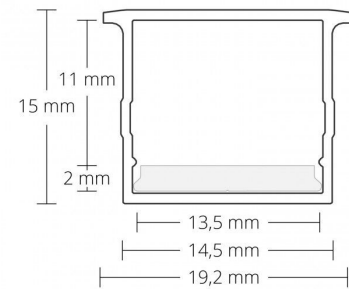

4121935 / C21 Suojaprof./kansi opaali 260cm

C21 Suojaprofili/kansi, opaali, 260cm, profiilille PN8, IP65 toteutus silikonipäädtyillä ja PN33 profiililla.

Sähkönumero	4121935
Kuvaus	C21 Suojaprof./kansi opaali 260cm
ETIM-luokkanimi	Valaisimen mekaaniset tarvikkeet/varaosat
ETIM-luokkakoodi	EC002557
Tekninen nimi	4121935
Tuotenumero	6014997

Tekniset tiedot

Paino (kg)	0.175
Pituus (Syvyys) (mm)	2600
Leveys (mm)	19.2
Korkeus (mm)	15

Pidätämme oikeuden muutoksiin