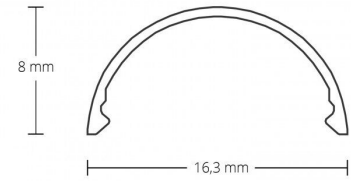

4121945 / PO14 Kansi opaali 200cm prof. PN33

PO14 Kansi opaali 200 cm, profiilille PN33

Sähkönumero	4121945
Kuvaus	PO14 Kansi opaali 200cm prof. PN33
ETIM-luokkanimi	Valaisimen mekaaniset tarvikkeet/varaosat
ETIM-luokkakoodi	EC002557
Tekninen nimi	4121945
Tuotenumero	6015038

**Tekniset tiedot**

Paino (kg)	0.05
Pituus (Syvyys) (mm)	2000
Leveys (mm)	16.3
Korkeus (mm)	8

Pidätämme oikeuden muutoksiin