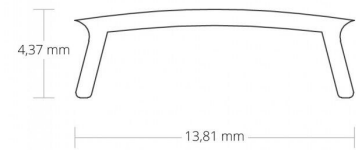

4121953 / C1 kansi, opaali, 6 m rulla

kansi, opaali, 6 m rulla

| | |
|------------------|---|
| Sähkönumero | 4121953 |
| Malli | C1 |
| ETIM-luokkanimi | Valaisimen mekaaniset tarvikkeet/varaosat |
| ETIM-luokkakoodi | EC002557 |
| Tuotesarja | LED-profiili |
| Tekninen nimi | 4121953 |

Tekniset tiedot

| | | | |
|----------------------|------|--------------|-----|
| Pituus (Syvyys) (mm) | 6000 | Korkeus (mm) | 4.4 |
| Leveys (mm) | 13.8 | | |

Etim-tiedot

| | | | |
|----------------------------|-----------|------------|-------|
| Tarvikkeen/varaosan tyyppi | kansi | Materiaali | muovi |
| Väri | valkoinen | Pituus | 6000 |