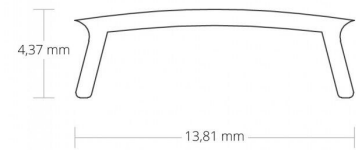

4121953 / C1 kansi, opaali, 6 m rulla

kansi, opaali, 6 m rulla

Sähkönumero	4121953
Kuvaus	C1 kansi, opaali, 6 m rulla
ETIM-luokkanimi	Valaisimen mekaaniset tarvikkeet/varaosat
ETIM-luokkakoodi	EC002557
Tekninen nimi	4121953
Tuotenumero	6015042

Tekniset tiedot

Paino (kg)	0.12
Pituus (Syvyys) (mm)	6000
Leveys (mm)	13.8
Korkeus (mm)	4.4

Pidätämme oikeuden muutoksiin