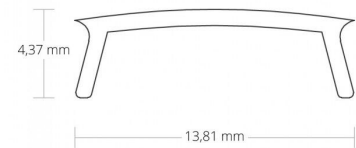

**4121953 / C1 kansi, opaali, 6 m rulla**

kansi, opaali, 6 m rulla

Sähkönumero	4121953
Kuvaus	C1 kansi, opaali, 6 m rulla
ETIM-luokkanimi	Valaisimen mekaaniset tarvikkeet/varaosat
ETIM-luokkakoodi	EC002557
Tekninen nimi	4121953
Tuotenumero	6015042

**Tekniset tiedot**

Paino (kg)	0.12
Pituus (Syvyys) (mm)	6000
Leveys (mm)	13.8
Korkeus (mm)	4.4

Pidätämme oikeuden muutoksiin