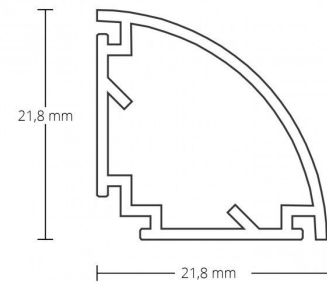

## 4121958 / PN10 LED kulma-as. prof. 200cm opaa

PN10 LED kulma-as. prof. 200cm, opaalimuovi

Sähkönumero	4121958
Kuvaus	PN10 LED kulma-as. prof. 200cm opaa
ETIM-luokkanimi	Valoprofiilin /-nauhan tarvikkeet/varaosat
ETIM-luokkakoodi	EC002707
Tekninen nimi	4121958
Tuotenumero	6015046

### Tekniset tiedot

Paino (kg)	0.22
Pituus (Syvyys) (mm)	21.8
Leveys (mm)	1
Korkeus (mm)	21.8

Pidätämme oikeuden muutoksiin