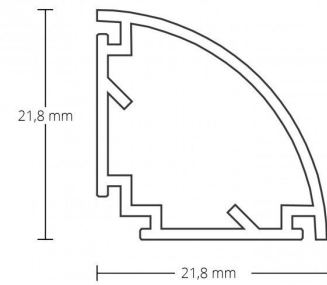

**4121958 / PN10 LED kulma-as. prof. 200cm opaa**

PN10 LED kulma-as. prof. 200cm, opaalimuovi

Sähkönumero	4121958
Malli	PN10
ETIM-luokkanimi	Valoprofiilin /-nauhan tarvikkeet/varaosat
ETIM-luokkakoodi	EC002707
Tuotesarja	LED-profiili
Tekninen nimi	4121958

**Tekniset tiedot**

Pituus (Syvyys) (mm)	21.8	Korkeus (mm)	21.8
Leveys (mm)	1		

**Etim-tiedot**

Tarvikkeen/varaosan tyyppi profiili

Pidätämme oikeuden muutoksiin