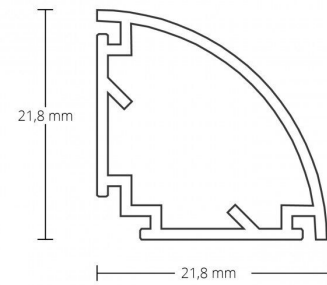

4121959 / PN10 LED kulma-as. prof. 260cm opaa

PN10 LED kulma-as. prof. 260cm, opaalimuovi

Sähkönumero	4121959
Kuvaus	PN10 LED kulma-as. prof. 260cm opaa
ETIM-luokkanimi	Valoprofiilin /-nauhan tarvikkeet/varaosat
ETIM-luokkakoodi	EC002707
Tekninen nimi	4121959
Tuotenumero	6015048

**Tekniset tiedot**

Paino (kg)	0.3
Pituus (Syvyys) (mm)	21.8
Leveys (mm)	1
Korkeus (mm)	21.8

Pidätämme oikeuden muutoksiin