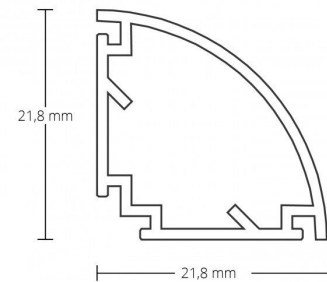

4121959 / PN10 LED kulma-as. prof. 260cm opaa

PN10 LED kulma-as. prof. 260cm, opaalimuovi

| | |
|------------------|--|
| Sähkönumero | 4121959 |
| Malli | PN10 |
| ETIM-luokkanimi | Valoprofiilin /-nauhan tarvikkeet/varaosat |
| ETIM-luokkakoodi | EC002707 |
| Tuotesarja | LED-profiili |
| Tekninen nimi | 4121959 |

Tekniset tiedot

| | | | |
|----------------------|------|--------------|------|
| Pituus (Syvyys) (mm) | 21.8 | Korkeus (mm) | 21.8 |
| Leveys (mm) | 1 | | |

Etim-tiedot

Tarvikkeen/varaosan tyyppi profiili