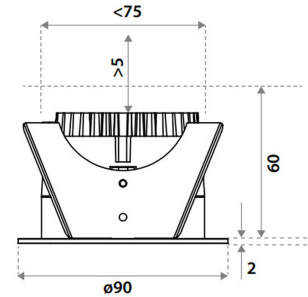

Sähkönumero	4145603
Malli	Fluxe 75 HV-FD
Tuotesarja	Fluxe
Tekninen nimi	4145603

Tekniset tiedot

Sähkönumero	4145603
Kuvaus	Fluxe 75 HV-FD
Toimittajan tuotekoodi	802A03MW5F02
Väri	Valkoinen
Valovirta [lm]	800
Värlämpötila [K]	[4000]
Avautumiskulma [°]	80
Värintoisto [CRI]	93
Pituus (Syvyys) (mm)	90
Leveys (mm)	90
Korkeus (mm)	60
Paino (kg)	0.207