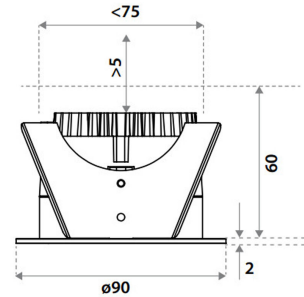

Sähkönumero	4145603
Malli	Fluxe 75 HV-FD
Tuotesarja	Fluxe
Tekninen nimi	4145603

**Tekniset tiedot**

Sähkönumero	4145603
Kuvaus	Fluxe 75 HV-FD
Toimittajan tuotekoodi	802A03MW5F02
Väri	Valkoinen
Valovirta [lm]	800
Värlämpötila [K]	[4000]
Avautumiskulma [°]	80
Värintoisto [CRI]	93
Pituus (Syvyys) (mm)	90
Leveys (mm)	90
Korkeus (mm)	60
Paino (kg)	0.207