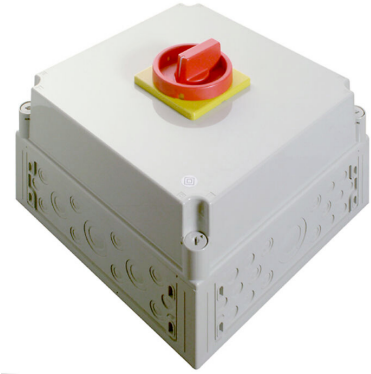

3604491 / RLT180/3K4/H11/EMC

Koteloitu turvakytkin 180A EMC suojattu 3-napainen, IP65 Varustettu sulkeutuvalla ja avautuvalla apukoskettimella Kotelo polykarbonaattia

- Koteloitu
- 0/OFF = klo 9, 1/ON = klo 12
- Turvakytkin käyttöön
- IP65

Sähkönumero	3604491
Kuvaus	RLT180/3K4/H11/EMC
Tekninen nimi	3604491
Tuotenumero	6015235

Tekniset tiedot

Tyyppi	RLT180/3K4/H11/EMC
Toiminta	0-1
Asennustapa	Pinta
Napojen lukumäärä	3
AC-21A [A]	180
AC-3 400V [kW]	75
AC-23A 400V [kW]	90
Maks. Etusulake [A]	180
Jännite [V]	690