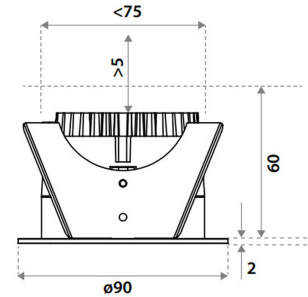

4145607 / Fluxe 75 HV-FD

Korkealaatuiset AC LED- tekniikkaan perustuvat valaisimet kytketään suoraan 230V jännitteeseen, liitäntälaitetta ei tarvita.

- Käyttöikä ta 25°C (L80/B50) 800Lm >70.000h
- Ketjutettava iso kytkentärasia, liitosjohdolla
- Valualumiinirunko
- IP44 suljetussa kattorakenteessa
- Suojausluokka II
- Värintoisto 93 CRI
- Valovirta 800 Lm

Sähkönumero	4145607
Malli	Fluxe 75 HV-FD
Tuotesarja	Fluxe
Tekninen nimi	4145607

Tekniset tiedot

Sähkönumero	4145607
Kuvaus	Fluxe 75 HV-FD
Toimittajan tuotekoodi	802A03BL5F02
Väri	Musta
Valovirta [lm]	800
Värlämpötila [K]	[4000]
Avautumiskulma [°]	80
Värintoisto [CRI]	93
Pituus (Syvyys) (mm)	90
Leveys (mm)	90
Korkeus (mm)	60
Paino (kg)	0.207