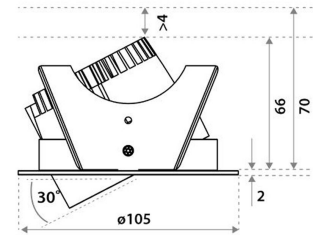

| | |
|---------------|----------------|
| Sähkönumero | 4145608 |
| Malli | Fluxe 90 HV-FD |
| Tuotesarja | Fluxe |
| Tekninen nimi | 4145608 |

Tekniset tiedot

| | |
|------------------------|----------------|
| Sähkönumero | 4145608 |
| Kuvaus | Fluxe 90 HV-FD |
| Toimittajan tuotekoodi | 802B03MW5C02 |
| Väri | Valkoinen |
| Valovirta [lm] | 800 |
| Värlämpötila [K] | [3000] |
| Avautumiskulma [°] | 40 |
| Värintoisto [CRI] | 93 |
| Pituus (Syvyys) (mm) | 105 |
| Leveys (mm) | 105 |
| Korkeus (mm) | 70 |
| Paino (kg) | 0.304 |