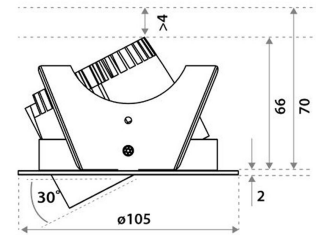

Sähkönumero	4145608
Malli	Fluxe 90 HV-FD
Tuotesarja	Fluxe
Tekninen nimi	4145608

Tekniset tiedot

Sähkönumero	4145608
Kuvaus	Fluxe 90 HV-FD
Toimittajan tuotekoodi	802B03MW5C02
Väri	Valkoinen
Valovirta [lm]	800
Värlämpötila [K]	[3000]
Avautumiskulma [°]	40
Värintoisto [CRI]	93
Pituus (Syvyys) (mm)	105
Leveys (mm)	105
Korkeus (mm)	70
Paino (kg)	0.304