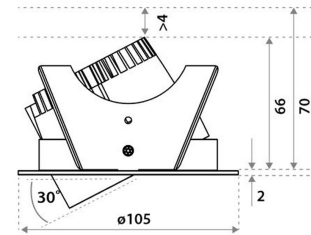

Sähkönumero	4145610
Malli	Fluxe 90 HV-FD
Tuotesarja	Fluxe
Tekninen nimi	4145610

Tekniset tiedot

Sähkönumero	4145610	Avautumiskulma [°]	80
Kuvaus	Fluxe 90 HV-FD	Värintoisto [CRI]	93
Toimittajan tuotekoodi	802B03MW5D02	Pituus (Syvyys) (mm)	105
Väri	Valkoinen	Leveys (mm)	105
Valovirta [lm]	800	Korkeus (mm)	70
Värlämpötila [K]	[3000]	Paino (kg)	0.275