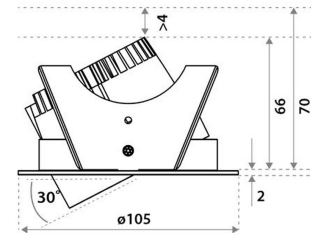

Sähkönumero	4145610
Malli	Fluxe 90 HV-FD
Tuotesarja	Fluxe
Tekninen nimi	4145610

Tekniset tiedot

Sähkönumero	4145610
Kuvaus	Fluxe 90 HV-FD
Toimittajan tuotekoodi	802B03MW5D02
Väri	Valkoinen
Valovirta [lm]	800
Värlämpötila [K]	[3000]
Avautumiskulma [°]	80
Värintoisto [CRI]	93
Pituus (Syvyys) (mm)	105
Leveys (mm)	105
Korkeus (mm)	70
Paino (kg)	0.275