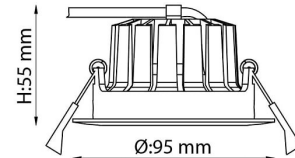

4145548 / DL04 - SLC1102

DL04 valaisimen syvällä oleva valonlähde tekee valosta erittäin tasaisen ja luo mukavan tunnelman. Valaisin kallistettavissa 25°.

- Teho 10W
- Valaisin sisältää elektronisen liitäntälaitteen
- Quick Connector - kytkentärasia nopeaan asennukseen
- Himmennettävissä / Trailing Edge
- Sopii sisä- ja ulkokäyttöön
- Asennus \varnothing 83 mm
- Asennussyvyys \uparrow 84 mm
- IP54

Sähkönumero	4145548
Kuvaus	DL04 - SLC1102
ETIM-luokkanimi	Alasvalo / kohdevalaisin / valonheitin
ETIM-luokkakoodi	EC001744
Tekninen nimi	4145548
Tuotenumero	6015807

Tekniset tiedot

Avautumiskulma [°]	36
Paino (kg)	0.376
Väri	Valkoinen
Valovirta [lm]	790
Värintoisto [CRI]	>90
Pituus (Syvyys) (mm)	95
Leveys (mm)	95
Korkeus (mm)	55