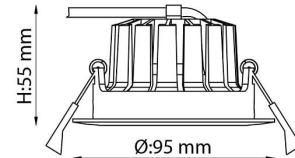

4145548 / DL04 - SLC1102

DL04 valaisimen syvällä oleva valonlähde tekee valosta erittäin tasaisen ja luo mukavan tunnelman. Valaisin kallistettavissa 25°.

- Teho 10W
- Valaisin sisältää elektronisen liitäntälaitteen
- Quick Connector - kytkentärasia nopeaan asennukseen
- Himmennettävissä / Trailing Edge
- Sopii sisä- ja ulkokäyttöön
- Asennus \varnothing 83 mm
- Asennussyvyys \uparrow 84 mm
- IP54

Tekniset tiedot

| | |
|----------------------|-----------|
| Avautumiskulma [°] | 36 |
| Paino (kg) | 0.376 |
| Väri | Valkoinen |
| Valovirta [lm] | 790 |
| Värintoisto [CRI] | >90 |
| Pituus (Syvyys) (mm) | 95 |
| Leveys (mm) | 95 |
| Korkeus (mm) | 55 |