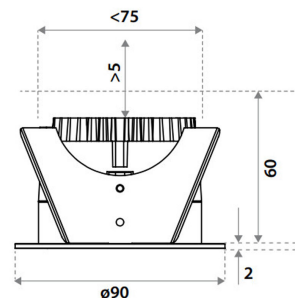

4145627 / Linea 75 HV-FD

Korkealaatuiset AC LED- tekniikkaan perustuvat valaisimet kytketään suoraan 230V jännitteeseen, liitäntälaitetta ei tarvita.

- Käyttöikä ta 25°C (L80/B50) 800Lm >70.000h
- Ketjutettava iso kytkentärasia, liitosjohdolla
- Valualumiinirunko
- IP44 suljetussa kattorakenteessa
- Suojausluokka II
- Värintoisto 93 CRI
- Valovirta 800 Lm

Sähkönumero	4145627
Malli	Linea 75 HV-FD
Tuotesarja	Linea
Tekninen nimi	4145627

Tekniset tiedot

Sähkönumero	4145627	Avautumiskulma [°]	80
Kuvaus	Linea 75 HV-FD	Värintoisto [CRI]	93
Toimittajan tuotekoodi	912A03MW5F02	Pituus (Syvyys) (mm)	90
Väri	Valkoinen	Leveys (mm)	90
Valovirta [lm]	600	Korkeus (mm)	60
Värlämpötila [K]	[4000]	Paino (kg)	0.223