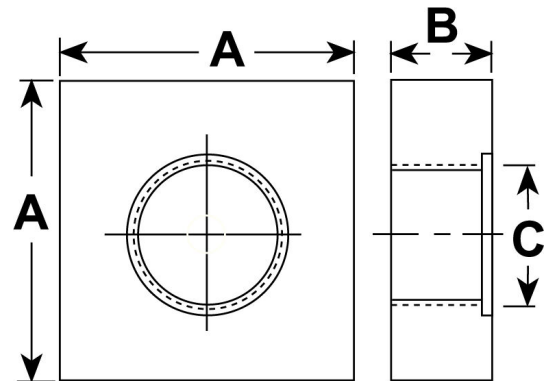

SPX25652 / 25652 Pohjan tukilaatta C25x

Tuotenimi	Pohjan tukilaatta C25x
Tuotesarja	C-sarja
Tuotemerkki	PowerTeam
Tekninen nimi	SPX25652
Tuotenumero	6015920

Tekniset tiedot

Malli 25652