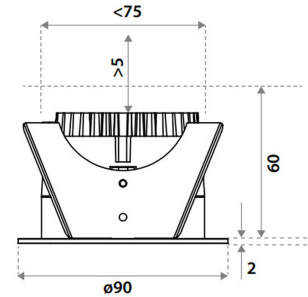

Sähkönumero	4145600
Malli	Fluxe 75 HV-FD
Tuotesarja	Fluxe
Tekninen nimi	4145600

Tekniset tiedot

Sähkönumero	4145600
Kuvaus	Fluxe 75 HV-FD
Toimittajan tuotekoodi	802A03MW5C02
Väri	Valkoinen
Valovirta [lm]	800
Värlämpötila [K]	[3000]
Avautumiskulma [°]	40
Värintoisto [CRI]	93
Pituus (Syvyys) (mm)	90
Leveys (mm)	90
Korkeus (mm)	60
Paino (kg)	0.236