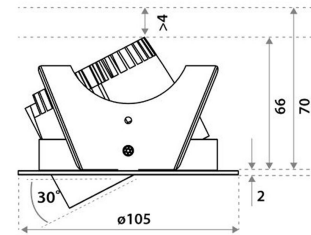

Sähkönnumero	4145609
Malli	Fluxe 90 HV-FD
Tuotesarja	Fluxe
Tekninen nimi	4145609

Tekniset tiedot

Sähkönnumero	4145609
Kuvaus	Fluxe 90 HV-FD
Toimittajan tuotekoodi	802B03MW5E02
Väri	Valkoinen
Valovirta [lm]	800
Värlämpötila [K]	[4000]
Avautumiskulma [°]	40
Värintoisto [CRI]	93
Pituus (Syvyys) (mm)	105
Leveys (mm)	105
Korkeus (mm)	70
Paino (kg)	0.304