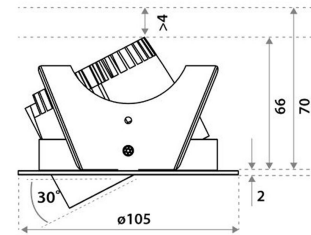

Sähkönumero	4145609
Malli	Fluxe 90 HV-FD
Tuotesarja	Fluxe
Tekninen nimi	4145609

Tekniset tiedot

Sähkönumero	4145609
Kuvaus	Fluxe 90 HV-FD
Toimittajan tuotekoodi	802B03MW5E02
Väri	Valkoinen
Valovirta [lm]	800
Värlämpötila [K]	[4000]
Avautumiskulma [°]	40
Värintoisto [CRI]	93
Pituus (Syvyys) (mm)	105
Leveys (mm)	105
Korkeus (mm)	70
Paino (kg)	0.304