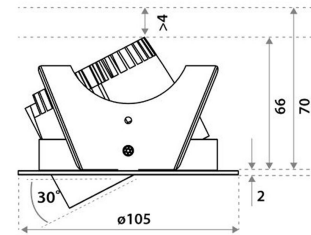

Sähkönumero	4145611
Malli	Fluxe 90 HV-FD
Tuotesarja	Fluxe
Tekninen nimi	4145611

Tekniset tiedot

Sähkönumero	4145611
Kuvaus	Fluxe 90 HV-FD
Toimittajan tuotekoodi	802B03MW5F02
Väri	Valkoinen
Valovirta [lm]	800
Värlämpötila [K]	[4000]
Avautumiskulma [°]	80
Värintoisto [CRI]	93
Pituus (Syvyys) (mm)	105
Leveys (mm)	105
Korkeus (mm)	70
Paino (kg)	0.275