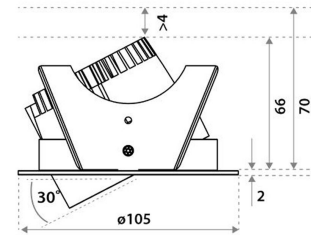

Sähkönumero	4145611
Malli	Fluxe 90 HV-FD
Tuotesarja	Fluxe
Tekninen nimi	4145611

Tekniset tiedot

Sähkönumero	4145611	Avautumiskulma [°]	80
Kuvaus	Fluxe 90 HV-FD	Värintoisto [CRI]	93
Toimittajan tuotekoodi	802B03MW5F02	Pituus (Syvyys) (mm)	105
Väri	Valkoinen	Leveys (mm)	105
Valovirta [lm]	600	Korkeus (mm)	70
Värlämpötila [K]	[4000]	Paino (kg)	0.275