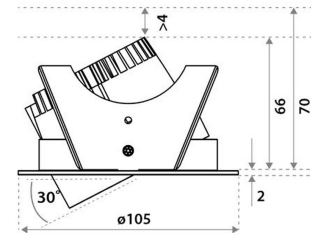

Sähkönumero	4145611
Malli	Fluxe 90 HV-FD
Tuotesarja	Fluxe
Tekninen nimi	4145611

**Tekniset tiedot**

Sähkönumero	4145611
Kuvaus	Fluxe 90 HV-FD
Toimittajan tuotekoodi	802B03MW5F02
Väri	Valkoinen
Valovirta [lm]	800
Värlämpötila [K]	[4000]
Avautumiskulma [°]	80
Värintoisto [CRI]	93
Pituus (Syvyys) (mm)	105
Leveys (mm)	105
Korkeus (mm)	70
Paino (kg)	0.275