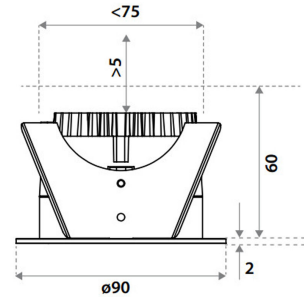

4145626 / Linea 75 HV-FD

Korkealaatuiset AC LED- tekniikkaan perustuvat valaisimet kytketään suoraan 230V jännitteeseen, liitäntälaitetta ei tarvita.

- Käyttöikä ta 25°C (L80/B50) 800lm >70.000h
- Ketjutettava iso kytkentärasia, liitosjohdolla
- Valualumiinirunko
- IP44 suljetussa kattorakenteessa
- Suojausluokka II
- Värintoisto 93 CRI
- Valovirta 800 lm

Sähkönumero	4145626
Malli	Linea 75 HV-FD
Tuotesarja	Linea
Tekninen nimi	4145626

Tekniset tiedot

Sähkönumero	4145626	Avautumiskulma [°]	80
Kuvaus	Linea 75 HV-FD	Värintoisto [CRI]	93
Toimittajan tuotekoodi	912A03MW5D02	Pituus (Syvyys) (mm)	90
Väri	Valkoinen	Leveys (mm)	90
Valovirta [lm]	800	Korkeus (mm)	60
Värlämpötila [K]	[3000]	Paino (kg)	0.223