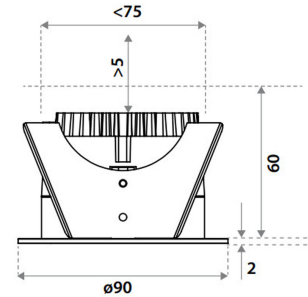

Sähkönumero	4145606
Malli	Fluxe 75 HV-FD
Tuotesarja	Fluxe
Tekninen nimi	4145606

Tekniset tiedot

Sähkönumero	4145606
Kuvaus	Fluxe 75 HV-FD
Toimittajan tuotekoodi	802A03BL5D02
Väri	Musta
Valovirta [lm]	800
Värlämpötila [K]	[3000]
Avautumiskulma [°]	80
Värintoisto [CRI]	93
Pituus (Syvyys) (mm)	90
Leveys (mm)	90
Korkeus (mm)	60
Paino (kg)	0.207