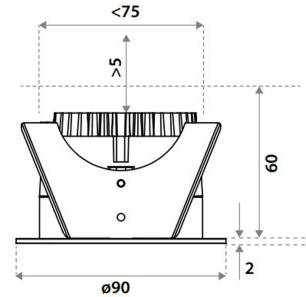

Sähkönumero	4145606
Malli	Fluxe 75 HV-FD
Tuotesarja	Fluxe
Tekninen nimi	4145606

Tekniset tiedot

Sähkönumero	4145606
Kuvaus	Fluxe 75 HV-FD
Toimittajan tuotekoodi	802A03BL5D02
Väri	Musta
Valovirta [lm]	800
Värlämpötila [K]	[3000]
Avautumiskulma [°]	80
Värintoisto [CRI]	93
Pituus (Syvyys) (mm)	90
Leveys (mm)	90
Korkeus (mm)	60
Paino (kg)	0.207