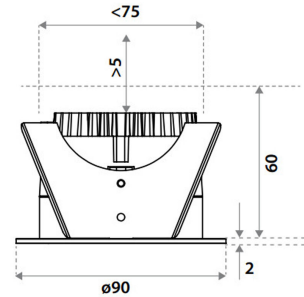

Sähkönumero	4145604
Malli	Fluxe 75 HV-FD
Tuotesarja	Fluxe
Tekninen nimi	4145604

Tekniset tiedot

Sähkönumero	4145604
Kuvaus	Fluxe 75 HV-FD
Toimittajan tuotekoodi	802A03BL5C02
Väri	Musta
Valovirta [lm]	800
Värlämpötila [K]	[3000]
Avautumiskulma [°]	40
Värintoisto [CRI]	93
Pituus (Syvyys) (mm)	90
Leveys (mm)	90
Korkeus (mm)	60
Paino (kg)	0.236