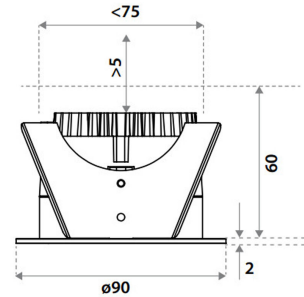

Sähkönumero	4145604
Malli	Fluxe 75 HV-FD
Tuotesarja	Fluxe
Tekninen nimi	4145604

**Tekniset tiedot**

Sähkönumero	4145604
Kuvaus	Fluxe 75 HV-FD
Toimittajan tuotekoodi	802A03BL5C02
Väri	Musta
Valovirta [lm]	800
Värlämpötila [K]	[3000]
Avautumiskulma [°]	40
Värintoisto [CRI]	93
Pituus (Syvyys) (mm)	90
Leveys (mm)	90
Korkeus (mm)	60
Paino (kg)	0.236