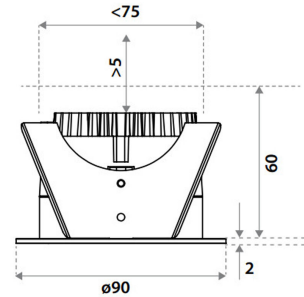

4145605 / Fluxe 75 HV-FD

Korkealaatuiset AC LED- tekniikkaan perustuvat valaisimet kytketään suoraan 230V jännitteeseen, liitäntälaitetta ei tarvita.

- Käyttöikä ta 25°C (L80/B50) 800Lm >70.000h
- Ketjutettava iso kytkentärasia, liitosjohdolla
- Valualumiinirunko
- IP44 suljetussa kattorakenteessa
- Suojausluokka II
- Värintoisto 93 CRI
- Valovirta 800 Lm

Sähkönumero	4145605
Malli	Fluxe 75 HV-FD
Tuotesarja	Fluxe
Tekninen nimi	4145605

Tekniset tiedot

Sähkönumero	4145605
Kuvaus	Fluxe 75 HV-FD
Toimittajan tuotekoodi	802A03BL5E02
Väri	Musta
Valovirta [lm]	800
Värlämpötila [K]	[4000]
Avautumiskulma [°]	40
Värintoisto [CRI]	93
Pituus (Syvyys) (mm)	90
Leveys (mm)	90
Korkeus (mm)	60
Paino (kg)	0.236