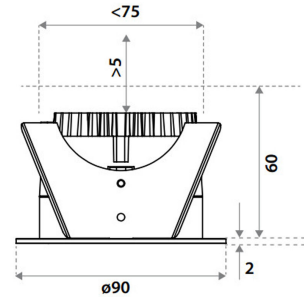

**Tekniset tiedot**

|                        |                |                      |       |
|------------------------|----------------|----------------------|-------|
| Sähkönumero            | 4145605        | Avautumiskulma [°]   | 40    |
| Kuvaus                 | Fluxe 75 HV-FD | Värintoisto [CRI]    | 93    |
| Toimittajan tuotekoodi | 802A03BL5E02   | Pituus (Syvyys) (mm) | 90    |
| Väri                   | Musta          | Leveys (mm)          | 90    |
| Valovirta [lm]         | 600            | Korkeus (mm)         | 60    |
| Värlämpötila [K]       | [4000]         | Paino (kg)           | 0.236 |