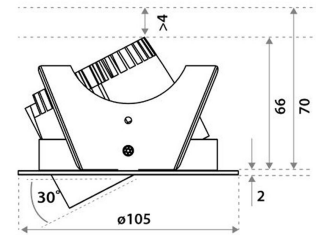

Sähkönumero	4145612
Malli	Fluxe 90 HV-FD
Tuotesarja	Fluxe
Tekninen nimi	4145612

Tekniset tiedot

Sähkönumero	4145612
Kuvaus	Fluxe 90 HV-FD
Toimittajan tuotekoodi	802B03BL5C02
Väri	Musta
Valovirta [lm]	800
Värlämpötila [K]	[3000]
Avautumiskulma [°]	40
Värintoisto [CRI]	93
Pituus (Syvyys) (mm)	105
Leveys (mm)	105
Korkeus (mm)	70
Paino (kg)	0.304