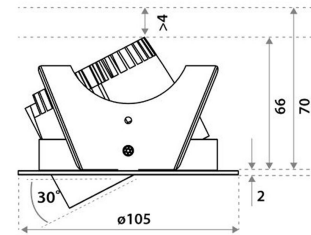

Sähkönumero	4145612
Malli	Fluxe 90 HV-FD
Tuotesarja	Fluxe
Tekninen nimi	4145612

**Tekniset tiedot**

Sähkönumero	4145612
Kuvaus	Fluxe 90 HV-FD
Toimittajan tuotekoodi	802B03BL5C02
Väri	Musta
Valovirta [lm]	800
Värlämpötila [K]	[3000]
Avautumiskulma [°]	40
Värintoisto [CRI]	93
Pituus (Syvyys) (mm)	105
Leveys (mm)	105
Korkeus (mm)	70
Paino (kg)	0.304