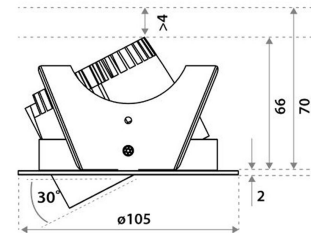

Sähkönumero	4145613
Malli	Fluxe 90 HV-FD
Tuotesarja	Fluxe
Tekninen nimi	4145613

Tekniset tiedot

Sähkönumero	4145613
Kuvaus	Fluxe 90 HV-FD
Toimittajan tuotekoodi	802B03BL5E02
Väri	Musta
Valovirta [lm]	800
Värlämpötila [K]	[4000]
Avautumiskulma [°]	40
Värintoisto [CRI]	93
Pituus (Syvyys) (mm)	105
Leveys (mm)	105
Korkeus (mm)	70
Paino (kg)	0.304