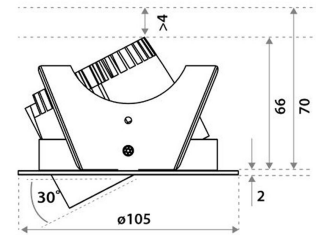

Sähkönumero	4145613
Malli	Fluxe 90 HV-FD
Tuotesarja	Fluxe
Tekninen nimi	4145613

Tekniset tiedot

Sähkönumero	4145613
Kuvaus	Fluxe 90 HV-FD
Toimittajan tuotekoodi	802B03BL5E02
Väri	Musta
Valovirta [lm]	800
Värlämpötila [K]	[4000]
Avautumiskulma [°]	40
Värintoisto [CRI]	93
Pituus (Syvyys) (mm)	105
Leveys (mm)	105
Korkeus (mm)	70
Paino (kg)	0.304