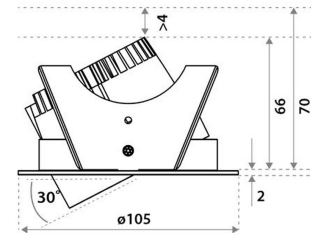

Sähkönumero	4145614
Malli	Fluxe 90 HV-FD
Tuotesarja	Fluxe
Tekninen nimi	4145614

Tekniset tiedot

Sähkönumero	4145614
Kuvaus	Fluxe 90 HV-FD
Toimittajan tuotekoodi	802B03BL5D02
Väri	Musta
Valovirta [lm]	800
Värlämpötila [K]	[3000]
Avautumiskulma [°]	80
Värintoisto [CRI]	93
Pituus (Syvyys) (mm)	105
Leveys (mm)	105
Korkeus (mm)	70
Paino (kg)	0.275