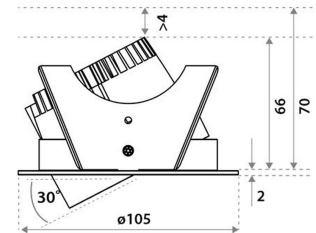

Sähkönumero	4145614
Malli	Fluxe 90 HV-FD
Tuotesarja	Fluxe
Tekninen nimi	4145614

Tekniset tiedot

Sähkönumero	4145614
Kuvaus	Fluxe 90 HV-FD
Toimittajan tuotekoodi	802B03BL5D02
Väri	Musta
Valovirta [lm]	800
Värlämpötila [K]	[3000]
Avautumiskulma [°]	80
Värintoisto [CRI]	93
Pituus (Syvyys) (mm)	105
Leveys (mm)	105
Korkeus (mm)	70
Paino (kg)	0.275