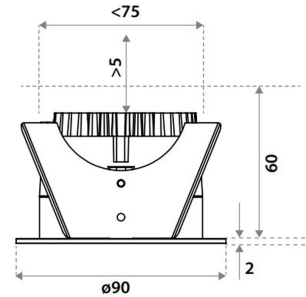

4145625 / Linea 75 HV-FD

Korkealaatuiset AC LED- tekniikkaan perustuvat valaisimet kytketään suoraan 230V jännitteeseen, liitäntälaitetta ei tarvita.

- Käyttöikä ta 25°C (L80/B50) 800Lm >70.000h
- Ketjutettava iso kytkentärasia, liitosjohdolla
- Valualumiinirunko
- IP44 suljetussa kattorakenteessa
- Suojausluokka II
- Värintoisto 93 CRI
- Valovirta 800 Lm

Sähkönumero	4145625
Malli	Linea 75 HV-FD
Tuotesarja	Linea
Tekninen nimi	4145625

Tekniset tiedot

Sähkönumero	4145625	Avautumiskulma [°]	40
Kuvaus	Linea 75 HV-FD	Värintoisto [CRI]	93
Toimittajan tuotekoodi	912A03MW5E02	Pituus (Syvyys) (mm)	90
Väri	Valkoinen	Leveys (mm)	90
Valovirta [lm]	600	Korkeus (mm)	60
Värlämpötila [K]	[4000]	Paino (kg)	0.252