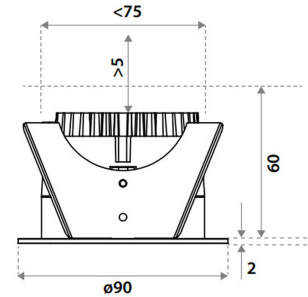

4145628 / Linea 75 HV-FD

Korkealaatuiset AC LED- tekniikkaan perustuvat valaisimet kytketään suoraan 230V jännitteeseen, liitäntälaitetta ei tarvita.

- Käyttöikä ta 25°C (L80/B50) 800lm >70.000h
- Ketjutettava iso kytkentärasia, liitosjohdolla
- Valualumiinirunko
- IP44 suljetussa kattorakenteessa
- Suojausluokka II
- Värintoisto 93 CRI
- Valovirta 800 lm

Sähkönumero	4145628
Malli	Linea 75 HV-FD
Tuotesarja	Linea
Tekninen nimi	4145628

Tekniset tiedot

Sähkönumero	4145628
Kuvaus	Linea 75 HV-FD
Toimittajan tuotekoodi	912A03BL5C02
Väri	Musta
Valovirta [lm]	800
Värlämpötila [K]	[3000]
Avautumiskulma [°]	40
Värintoisto [CRI]	93
Pituus (Syvyys) (mm)	90
Leveys (mm)	90
Korkeus (mm)	60
Paino (kg)	0.252