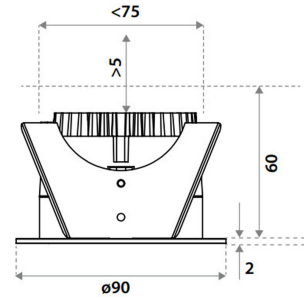

4145628 / Linea 75 HV-FD

Korkealaatuiset AC LED- tekniikkaan perustuvat valaisimet kytketään suoraan 230V jännitteeseen, liitäntälaitetta ei tarvita.

- Käyttöikä ta 25°C (L80/B50) 800lm >70.000h
- Ketjutettava iso kytkentärasia, liitosjohdolla
- Valualumiinirunko
- IP44 suljetussa kattorakenteessa
- Suojausluokka II
- Värintoisto 93 CRI
- Valovirta 800 lm

Sähkönumero	4145628
Malli	Linea 75 HV-FD
Tuotesarja	Linea
Tekninen nimi	4145628

Tekniset tiedot

Sähkönumero	4145628	Avautumiskulma [°]	40
Kuvaus	Linea 75 HV-FD	Värintoisto [CRI]	93
Toimittajan tuotekoodi	912A03BL5C02	Pituus (Syvyys) (mm)	90
Väri	Musta	Leveys (mm)	90
Valovirta [lm]	800	Korkeus (mm)	60
Värlämpötila [K]	[3000]	Paino (kg)	0.252