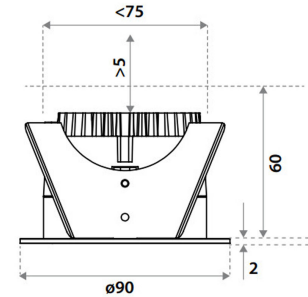

4145629 / Linea 75 HV-FD

Korkealaatuiset AC LED- tekniikkaan perustuvat valaisimet kytketään suoraan 230V jännitteeseen, liitäntälaitetta ei tarvita.

- Käyttöikä ta 25°C (L80/B50) 800Lm >70.000h
- Ketjutettava iso kytkentärasia, liitosjohdolla
- Valualumiinirunko
- IP44 suljetussa kattorakenteessa
- Suojausluokka II
- Värintoisto 93 CRI
- Valovirta 800 Lm

Sähkönumero	4145629
Malli	Linea 75 HV-FD
Tuotesarja	Linea
Tekninen nimi	4145629

Tekniset tiedot

Sähkönumero	4145629
Kuvaus	Linea 75 HV-FD
Toimittajan tuotekoodi	912A03BL5E02
Väri	Musta
Valovirta [lm]	800
Värlämpötila [K]	[4000]
Avautumiskulma [°]	40
Värintoisto [CRI]	93
Pituus (Syvyys) (mm)	90
Leveys (mm)	90
Korkeus (mm)	60
Paino (kg)	0.252