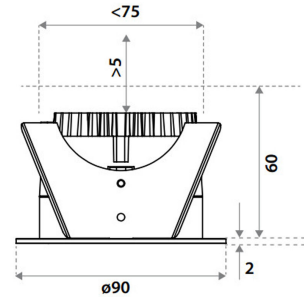

**4145630 / Linea 75 HV-FD**

Korkealaatuiset AC LED- tekniikkaan perustuvat valaisimet kytketään suoraan 230V jännitteeseen, liitäntälaitetta ei tarvita.

- Käyttöikä ta 25°C (L80/B50) 800lm >70.000h
- Ketjutettava iso kytkentärasia, liitosjohdolla
- Valualumiinirunko
- IP44 suljetussa kattorakenteessa
- Suojausluokka II
- Värintoisto 93 CRI
- Valovirta 800 lm

Sähkönumero	4145630
Malli	Linea 75 HV-FD
Tuotesarja	Linea
Tekninen nimi	4145630

**Tekniset tiedot**

Sähkönumero	4145630	Avautumiskulma [°]	80
Kuvaus	Linea 75 HV-FD	Värintoisto [CRI]	93
Toimittajan tuotekoodi	912A03BL5D02	Pituus (Syvyys) (mm)	90
Väri	Musta	Leveys (mm)	90
Valovirta [lm]	800	Korkeus (mm)	60
Värlämpötila [K]	[3000]	Paino (kg)	0.223