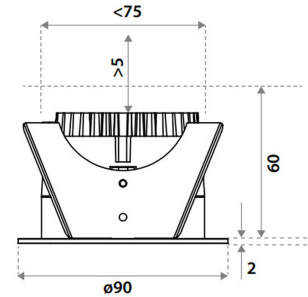

4145631 / Linea 75 HV-FD

Korkealaatuiset AC LED- tekniikkaan perustuvat valaisimet kytketään suoraan 230V jännitteeseen, liitäntälaitetta ei tarvita.

- Käyttöikä ta 25°C (L80/B50) 800Lm >70.000h
- Ketjutettava iso kytkentärasia, liitosjohdolla
- Valualumiinirunko
- IP44 suljetussa kattorakenteessa
- Suojausluokka II
- Värintoisto 93 CRI
- Valovirta 800 Lm

Sähkönumero	4145631
Malli	Linea 75 HV-FD
Tuotesarja	Linea
Tekninen nimi	4145631

Tekniset tiedot

Sähkönumero	4145631
Kuvaus	Linea 75 HV-FD
Toimittajan tuotekoodi	912A03BL5F02
Väri	Musta
Valovirta [lm]	800
Värlämpötila [K]	[4000]
Avautumiskulma [°]	80
Värintoisto [CRI]	93
Pituus (Syvyys) (mm)	90
Leveys (mm)	90
Korkeus (mm)	60
Paino (kg)	0.223