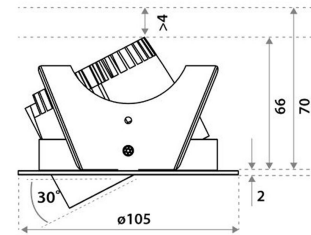

Sähkönumero	4145680
Malli	Strada 90 HV-FD
Tuotesarja	Strada
Tekninen nimi	4145680

Tekniset tiedot

Sähkönumero	4145680
Kuvaus	Strada 90 HV-FD
Toimittajan tuotekoodi	852B03715C02
Väri	Valkoinen
Valovirta [lm]	800
Värlämpötila [K]	[3000]
Avautumiskulma [°]	40
Värintoisto [CRI]	93
Pituus (Syvyys) (mm)	105
Leveys (mm)	105
Korkeus (mm)	70
Paino (kg)	0.308