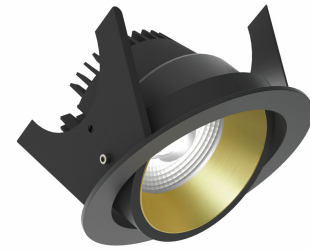

4145680 / Strada 90 HV-FD

Korkealaatuiset AC LED- tekniikkaan perustuvat valaisimet kytketään suoraan 230V jännitteeseen, liitäntälaitetta ei tarvita.

- Käyttöikä ta 25°C (L80/B50) 800lm >70.000h
- Ketjutettava iso kytkentärasia, liitosjohdolla
- Valualumiinirunko
- IP44 suljetussa kattorakenteessa
- Suojausluokka II
- Värintoisto 93 CRI
- Valovirta 800 lm

Sähkönumero	4145680
Malli	Strada 90 HV-FD
Tuotesarja	Strada
Tekninen nimi	4145680

Tekniset tiedot

Sähkönumero	4145680
Kuvaus	Strada 90 HV-FD
Toimittajan tuotekoodi	852B03715C02
Väri	Valkoinen
Valovirta [lm]	800
Värlämpötila [K]	[3000]
Avautumiskulma [°]	40
Värintoisto [CRI]	93
Pituus (Syvyys) (mm)	105
Leveys (mm)	105
Korkeus (mm)	70
Paino (kg)	0.308