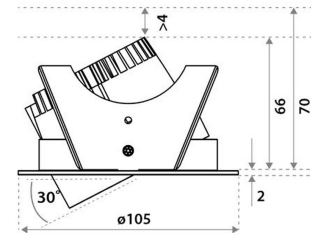

Sähkönumero	4145680
Malli	Strada 90 HV-FD
Tuotesarja	Strada
Tekninen nimi	4145680

Tekniset tiedot

Sähkönumero	4145680
Kuvaus	Strada 90 HV-FD
Toimittajan tuotekoodi	852B03715C02
Väri	Valkoinen
Valovirta [lm]	800
Värlämpötila [K]	[3000]
Avautumiskulma [°]	40
Värintoisto [CRI]	93
Pituus (Syvyys) (mm)	105
Leveys (mm)	105
Korkeus (mm)	70
Paino (kg)	0.308