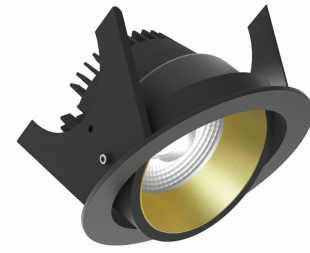

4145680 / Strada 90 HV-FD

Korkealaatuiset AC LED- tekniikkaan perustuvat valaisimet kytketään suoraan 230V jännitteeseen, liitäntälaitetta ei tarvita.

- Käyttöikä ta 25°C (L80/B50) 800lm >70.000h
- Ketjutettava iso kytkentärasia, liitosjohdolla
- Valualumiinirunko
- IP44 suljetussa kattorakenteessa
- Suojausluokka II
- Värintoisto 93 CRI
- Valovirta 800 lm

Sähkönumero	4145680
Malli	Strada 90 HV-FD
Tuotesarja	Strada
Tekninen nimi	4145680

Tekniset tiedot

Sähkönumero	4145680
Kuvaus	Strada 90 HV-FD
Toimittajan tuotekoodi	852B03715C02
Väri	Valkoinen
Valovirta [lm]	800
Värlämpötila [K]	[3000]
Avautumiskulma [°]	40
Värintoisto [CRI]	93
Pituus (Syvyys) (mm)	105
Leveys (mm)	105
Korkeus (mm)	70
Paino (kg)	0.308