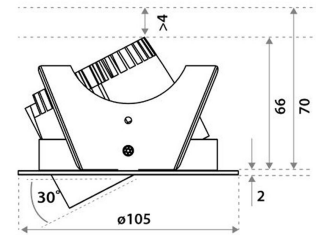

Sähkönumero	4145685
Malli	Strada 90 HV-FD
Tuotesarja	Strada
Tekninen nimi	4145685

Tekniset tiedot

Sähkönumero	4145685
Kuvaus	Strada 90 HV-FD
Toimittajan tuotekoodi	852B03745E02
Väri	Musta
Valovirta [lm]	800
Värlämpötila [K]	[4000]
Avautumiskulma [°]	40
Värintoisto [CRI]	93
Pituus (Syvyys) (mm)	105
Leveys (mm)	105
Korkeus (mm)	70
Paino (kg)	0.308