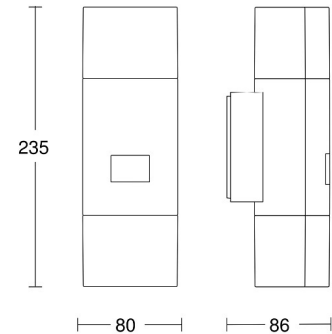

ETIM-luokkanimi	Katto-/seinävalaisin
ETIM-luokkakoodi	EC002892
Tuotesarja	900 -sarja
Tekninen nimi	4525095
Tuotenumero	6016950

Tekniset tiedot

Sähkönnumero	4525095
Kuvaus	L 910 S hopea PIR-tunnistinvalaisin, valo alas/ylös, 3000 K
Väri	Hopea
Toimintakulma [°]	180
Tunnistusetäisyys [m]	Maks. 12
Valonlähde	9,8W LED
Valovirta [lm]	797
Väriämpötila [K]	[3000]
Kotelointiluokka (IP)	IP44
Iskunkestävyysluokka [IK]	IK03
Värintoisto [CRI]	= 82