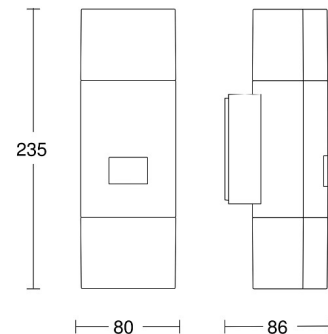

ETIM-luokkanimi	Katto-/seinävalaisin
ETIM-luokkakoodi	EC002892
Tuotesarja	900 -sarja
Tekninen nimi	4525095
Tuotenumero	6016950

Tekniset tiedot

Sähkönnumero	4525095
Kuvaus	L 910 S hopea PIR-tunnistinvalaisin, valo alas/ylös, 3000 K
Väri	Hopea
Toimintakulma [°]	180
Tunnistusetäisyys [m]	Maks. 12
Valonlähde	9,8W LED
Valovirta [lm]	797
Väriämpötila [K]	[3000]
Kotelointiluokka (IP)	IP44
Iskunkestävyysluokka [IK]	IK03
Värintoisto [CRI]	= 82