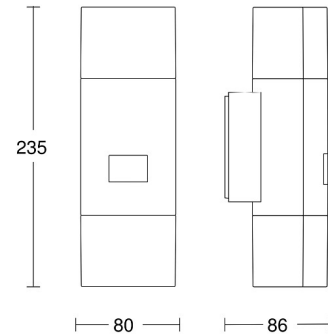

ETIM-luokkanimi	Katto-/seinävalaisin
ETIM-luokkakoodi	EC002892
Tuotesarja	900 -sarja
Tekninen nimi	4525095
Tuotenumero	6016950

**Tekniset tiedot**

Sähkönnumero	4525095
Kuvaus	L 910 S hopea PIR-tunnistinvalaisin, valo alas/ylös, 3000 K
Väri	Hopea
Toimintakulma [°]	180
Tunnistusetäisyys [m]	Maks. 12

Valonlähde	9,8W LED
Valovirta [lm]	797
Väriämpötila [K]	[3000]
Kotelointiluokka (IP)	IP44
Iskunkestävyysluokka [IK]	IK03
Värintoisto [CRI]	= 82

**Etim-tiedot**

Seinäasennus	Kyllä
Ripustusasennus	Ei
Kattoasennus	Ei
Uppoasennus	Ei
Pinta-asennus	Kyllä
Jonoasennus	Ei
Soveltuu päätetyöskentelyyn	Ei
Valonlähteen tyyppi	LED, kiinteä
Sisältää lampun	Kyllä
Lampunpidin	muu
Kotelon/suojuksen materiaali	alumiini
Rungon väri	hopea
Suojuksen materiaali	opaalimuovi
Häikäisysojan tyyppi	ei ole
Jännitetyyppi	AC