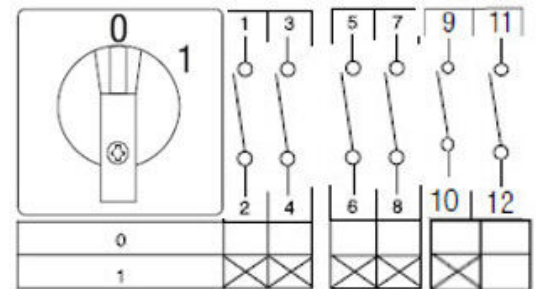

3604996 / A5/8ZM/F601

5-napainen 25A 0-1 kytkin keskiöreikäkiinnityksellä 22,3 mm

- Kansi Ø 22,3 mm
- 0 = klo 12 ja 1 = klo 2

Sähkönumero	3604996
Kuvaus	A5/8ZM/F601
Tekninen nimi	3604996
Tuotenumero	6019383

Tekniset tiedot

Tyyppi	A5/8ZM/F601
Toiminta	0-1, 5-nap.
Asennustapa	Kansi Ø 22,3 mm
Napojen lukumäärä	5
AC-21A [A]	25
AC-3 440V [kW]	5.5
AC-23A 440V [kW]	7.5
Maks. Johtimen poikkipinta-ala (mm ²)	4
Maks. Kiristysmomentti [Nm]	1.2
Maks. Etusulake [A]	25
Jännite [V]	690