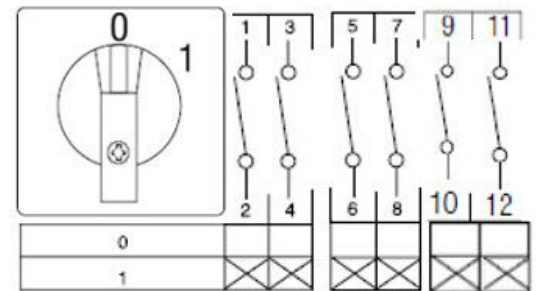

3604997 / A6/8ZM/F601

6-napainen 0-1 auki/kiinni-kytkin

- Kansi Ø 22,3 mm
- 0 = klo 12 ja 1 = klo 2

Sähkönumero	3604997
Kuvaus	A6/8ZM/F601
Tekninen nimi	3604997
Tuotenumero	6019384

Tekniset tiedot

Tyyppi	A6/8ZM/F601
Toiminta	0-1, 6-nap.
Asennustapa	Kansi Ø 22,3 mm
Napojen lukumäärä	6
AC-21A [A]	25
AC-3 440V [kW]	5.5
AC-23A 440V [kW]	7.5
Maks. Johtimen poikkipinta-ala (mm ²)	4
Maks. Kiristysmomentti [Nm]	1.2
Maks. Etusulake [A]	25
Jännite [V]	690