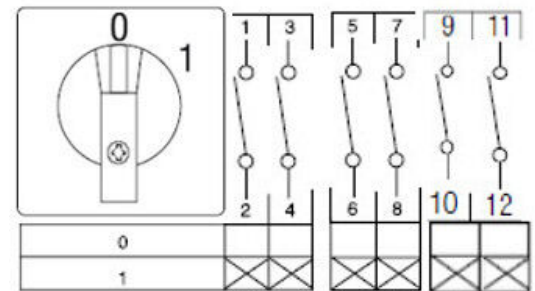

3604997 / A6/8ZM/F601

6-napainen 0-1 auki/kiinni-kytkin

- Kansi Ø 22,3 mm
- 0 = klo 12 ja 1 = klo 2

Sähkönumero	3604997
Kuvaus	A6/8ZM/F601
Tekninen nimi	3604997
Tuotenumero	6019384

Tekniset tiedot

Tyyppi	A6/8ZM/F601	AC-23A 440V [kW]	7.5
Toiminta	0-1, 6-nap.	Maks. Johtimen poikkipinta-ala (mm ²)	4
Asennustapa	Kansi Ø 22,3 mm	Maks. Kiristysmomentti [Nm]	1.2
Napojen lukumäärä	6	Maks. Etusulake [A]	25
AC-21A [A]	25	Jännite [V]	690
AC-3 440V [kW]	5.5		