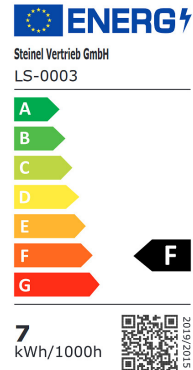

4525132 / Spot Garden NightAuto antr. hämäräkytkinvalaisin maapiikillä, LED 7,86 W, 512 lm, 3000 K

Helppo asennus maapiikillä ja 2,5 metrin kaapelilla. Valo kytkeytyy ja sammuu automaattisesti valitun lux-tason mukaan. Energiatehokas, vaihdettava valonlähde. Soveltuu pihapiirin kulkuvaloksi sekä kasvien ja rakenteiden tehostevalaisuun.

- Pihapiirin kulkuvaloksi
- Kasvien ja rakenteiden tehostevalaisuun
- Maapiikki + 2,5 m kaapeli
- Valonlähde GU-10 LED, 7,86 W / 512 lm
- Valonlähde sisältyy toimitukseen

Sähkönumero	4525132
Tuotesarja	Spot
Tekninen nimi	4525132
Tuotenumero	6025332

Tekniset tiedot

Sähkönumero	4525132
Kuvaus	Spot Garden NightAuto antr. hämäräkytkinvalaisin maapiikillä, LED 7,86 W, 512 lm, 3000 K
Toimittajan tuotekoodi	058692
Väri	Antrasiitti
Valovirta [lm]	512
Väriämpötila [K]	[3000]
Värintoisto [CRI]	81
Toimintakulma [°]	90
Käyttökohde	Ulkotilat
Valonlähde	7,0W LED
Paino (kg)	0.71

Valon jakautuminen (symmetrinen/epäsymmetrinen)	symmetrinen
Valon suunta (suora/epäsuora)	suora
Kotelointiluokka (IP)	IP44
Iskunkestävyysluokka	IK03
Suojausluokka	I
Ympäristön mitoituslämpötila IEC62722-2-1 mukaisesti	-20
Ympäristön mitoituslämpötila IEC62722-2-1 mukaisesti	40
Soveltuu lampputeholle	7.86
Soveltuu lampputeholle	7.86
Valon väri	valkoinen
Väriämpötila-alue	3000
Väriämpötila-alue	3000
Värintoistoindeksi	80-89
Valovirta	512
Valovirta	512
Valaisimen mitoitettu valovirta	512
Leveys	69
Korkeus/syvyys	369
Pituus	140
KytKentätapa	muu
Valaisimen pintalämpötila on rajoitettu, luokka D, standardi DIN EN 60598-2-24	Ei
Hehkulankatesti IEC 60695-2-11 mukaan	650 °C - 30 s
Valaisimen tehokkuus	65.14
Fotobiologinen turvallisuus EN 62471	RG1
Soveltuu päätetyöskentelyyn	Ei
Valaisimen suojaaminen lämpöeristävällä materiaalilla mahdollista	Ei
Värin konsistenssi (MacAdamin ellipsi)	SDCM5