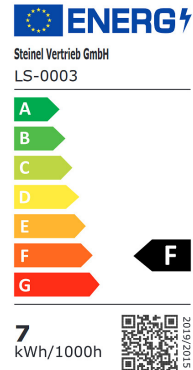

4525132 / Spot Garden NightAuto antr. hämärekytkinvalaisin maapiikillä, LED 7,86 W, 512 lm, 3000 K

Helppo asennus maapiikillä ja 2,5 metrin kaapelilla. Valo kytkeytyy ja sammuu automaattisesti valitun lux-tason mukaan. Energiatehokas, vaihdettava valonlähde. Soveltuu pihapiirin kulkuvaloksi sekä kasvien ja rakenteiden tehostevalaisuun.

- Pihapiirin kulkuvaloksi
- Kasvien ja rakenteiden tehostevalaisuun
- Maapiikki + 2,5 m kaapeli
- Valonlähde GU-10 LED, 7,86 W / 512 lm
- Valonlähde sisältyy toimitukseen

Sähkönumero	4525132
Tuotesarja	Spot
Tekninen nimi	4525132
Tuotenumero	6025332

Valon jakautuminen (symmetrinen/epäsymmetrinen)	symmetrinen
Valon suunta (suora/epäsuora)	suora
Kotelointiluokka (IP)	IP44
Iskunkestävyyssluokka	IK03
Suojausluokka	I
Ympäristön mitoituslämpötila IEC62722-2-1 mukaisesti	-20
Ympäristön mitoituslämpötila IEC62722-2-1 mukaisesti	40
Soveltuu lampputeholle	7.86
Soveltuu lampputeholle	7.86
Valon väri	valkoinen
Värlämpötila-alue	3000
Värlämpötila-alue	3000
Värintoistoindeksi	80-89
Valovirta	512
Valovirta	512
Valaisimen mitoitettu valovirta	512
Leveys	69
Korkeus/syvyys	369
Pituus	140
KytKentätapa	muu
Valaisimen pintalämpötila on rajoitettu, luokka D, standardi DIN EN 60598-2-24	Ei
Hehkulankatesti IEC 60695-2-11 mukaan	650 °C - 30 s
Valaisimen tehokkuus	65.14
Fotobiologinen turvallisuus EN 62471	RG1
Soveltuu päätetyöskentelyyn	Ei
Valaisimen suojaaminen lämpöeristävällä materiaalilla mahdollista	Ei
Värin konsistenssi (MacAdamin ellipsi)	SDCM5