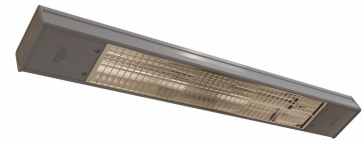

8143321 / INC10E Infracalm 1000W

Infracalm infralämmitin on ensisijaisesti tarkoitettu hyvin suojattujen parvekkeiden ja terassien lämmittimeksi. Se soveltuu myös kohdelämmitykseen. Lämmitin on rakenteeltaan sään kestävä, eikä sitä tarvitse ulkokäytössä erikseen suojata.

- 5 vuoden ruostumattomuus takuu
- Vastuksen pintalämpötila maks. 750°C
- Suositeltava asennuskorkeus 2,0 - 2,5 m
- Toimitukseen sisältyvät seinä-/kattokannakkeet
- Ei anna valoa toimiessaan
- Lisävaruste CBT ajastin (IP44) snro 8103492

ETIM-luokkakoodi	EC000535
ETIM-luokkanimi	Infrapunalämmitin
Tuotesarja	Infracalm
Tekninen nimi	8143321
Tuotenumero	6025461