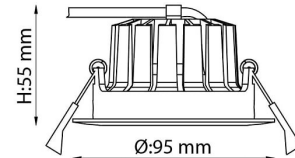

4145549 / DL04 - SLC1104

DL04 valaisimen syvällä oleva valonlähde tekee valosta erittäin tasaisen ja luo mukavan tunnelman. Valaisin kallistettavissa 25°.

- Teho 10W
- Valaisin sisältää elektronisen liitäntälaitteen
- Quick Connector - kytkentärasia nopeaan asennukseen
- Himmennettävissä / Trailing Edge
- Sopii sisä- ja ulkokäyttöön
- Asennus \varnothing 83 mm
- Asennussyvyys \uparrow 84 mm
- IP54

Sähkönumero	4145549
Kuvaus	DL04 - SLC1104
ETIM-luokkanimi	Alasvalo / kohdevalaisin / valonheitin
ETIM-luokkakoodi	EC001744
Tekninen nimi	4145549
Tuotenumero	6025969

Tekniset tiedot

Avautumiskulma [°]	36
Paino (kg)	0.376
Väri	Musta
Valovirta [lm]	751
Värintoisto [CRI]	>90
Pituus (Syvyys) (mm)	95
Leveys (mm)	95
Korkeus (mm)	55