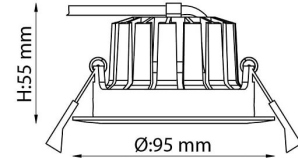

4145549 / DL04 - SLC1104

DL04 valaisimen syvällä oleva valonlähde tekee valosta erittäin tasaisen ja luo mukavan tunnelman. Valaisin kallistettavissa 25°.

- Teho 10W
- Valaisin sisältää elektronisen liitännälaitteen
- Quick Connector - kytkentärasia nopeaan asennukseen
- Himmennettävissä / Trailing Edge
- Sopii sisä- ja ulkokäyttöön
- Asennus \varnothing 83 mm
- Asennussyvyys \uparrow 84 mm
- IP54

Sähkönumero	4145549
Kuvaus	DL04 - SLC1104
ETIM-luokkanimi	Alasvalo / kohdevalaisin / valonheitin
ETIM-luokkakoodi	EC001744
Tekninen nimi	4145549
Tuotenumero	6025969

Tekniset tiedot

Avautumiskulma [°]	36
Paino (kg)	0.376
Väri	Musta
Valovirta [lm]	751
Värintoisto [CRI]	>90
Pituus (Syvyys) (mm)	95
Leveys (mm)	95
Korkeus (mm)	55