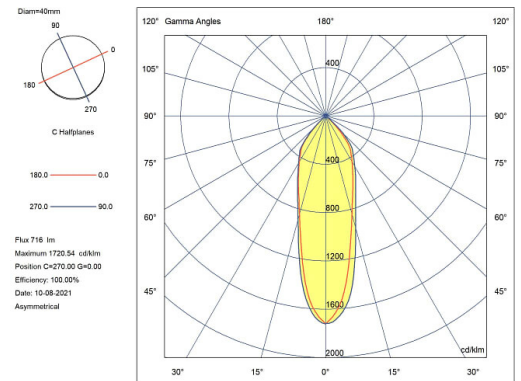

4145551 / Allround 360° - 3234448

Allround 360° tuoteperhe soveltuu niin uusiin kuin saneeraus kohteisiin.
Allround 360° valaisimet ovat kallistettavissa 30° joka suuntaan (360°).

- Teho 10W
- Valaisin sisältää elektronisen liitäntälaitteen
- Asennus \varnothing 83 mm
- Asennussyvyys \uparrow 46 mm
- IP44

Sähkönnumero	4145551
Kuvaus	Allround 360° - 3234448
ETIM-luokkanimi	Alasvalo / kohdevalaisin / valonheitin
ETIM-luokkakoodi	EC001744
Tekninen nimi	4145551

Tekniset tiedot

Avautumiskulma [°]	36
Paino (kg)	0.4
Väri	Valkoinen
Valovirta [lm]	855
Värintoisto [CRI]	>95
Pituus (Syvyys) (mm)	96
Leveys (mm)	96
Korkeus (mm)	40