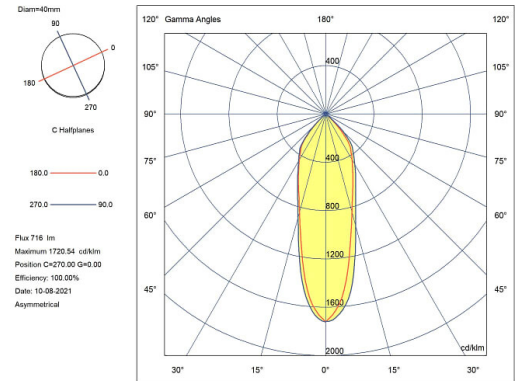

Sähkönnumero	4145551
Kuvaus	Allround 360° - 3234448
ETIM-luokkanimi	Alasvalo / kohdevalaisin / valonheitin
ETIM-luokkakoodi	EC001744
Tekninen nimi	4145551

Tekniset tiedot

Avautumiskulma [°]	36
Paino (kg)	0.4
Väri	Valkoinen
Valovirta [lm]	855
Värintoisto [CRI]	>95
Pituus (Syvyys) (mm)	96
Leveys (mm)	96
Korkeus (mm)	40