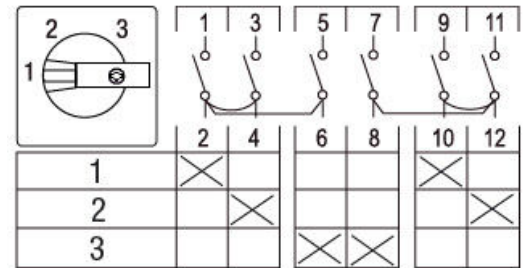

**3614580 / ST32/8ZM/F636**

2-napainen 1-2-3 Askelkytkin kansiasenteinen keskiöreikäkiinnityksellä 22,3 mm

- Kansi Ø 22,3 mm
- 0 = klo 9, 1 = klo 11 ja 2 = klo 1

Sähkönumero	3614580
Kuvaus	ST32/8ZM/F636
Tekninen nimi	3614580
Tuotenumero	6026238

**Tekniset tiedot**

Tyyppi	ST32/8ZM/F636
Toiminta	1-2-3
Asennustapa	Kansi Ø 22,3 mm
Napojen lukumäärä	2
AC-21A [A]	25
AC-3 440V [kW]	5.5
AC-23A 440V [kW]	7.5
Maks. Johtimen poikkipinta-ala (mm <sup>2</sup> )	4
Maks. Kiristysmomentti [Nm]	1.2
Maks. Etusulake [A]	25
Jännite [V]	690